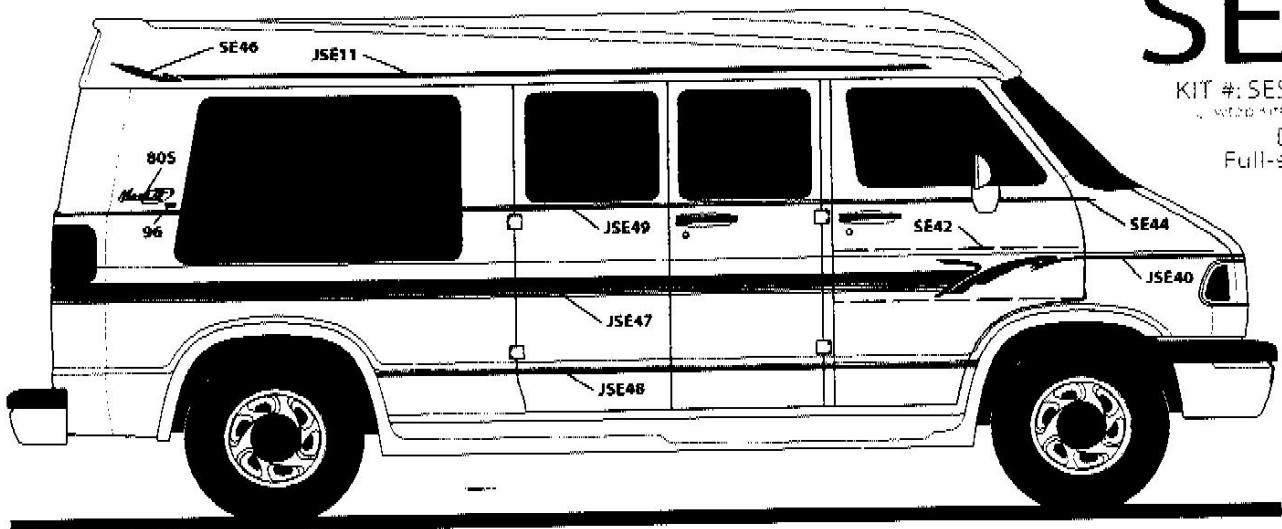

SE4

KIT #: SESS2000
 Dodge Full-size Van

'99 GRAPHIC PLACEMENT

SE41 LEFT SIDE MAIN GRAPHIC

SE45 LEFT SIDE SPORT TOP

SE42 RIGHT SIDE MAIN GRAPHIC

SE46 RIGHT SIDE SPORT TOP

SE43 LEFT SIDE END CAP

JSE40 MAIN FORWARD STRIPE (15')

SE44 RIGHT SIDE END CAP

JSE11 SPORT TOP STRIPE (24')

JSE47 MAIN REARWARD PULLOFF (31')

805 LARGE MARK III LOGO (4)

JSE48 ROCKER STRIPE (24')

96 ICONS (3)

JSE49 END CAP PULLOFF (35')